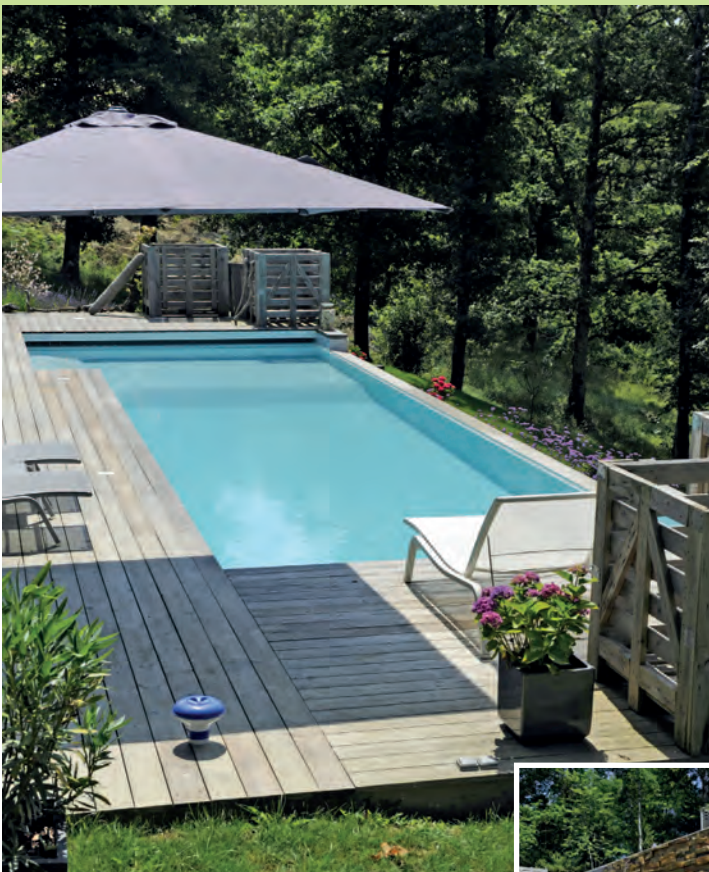

DE NOUVELLES *PERSPECTIVES*

Piscine toute en longueur, presque un couloir de nage (13 m x 3,40 m / 4,20 m) et entourée de bois. Tout comme la maison. Dans cette région où le bois est un matériau très utilisé, cette piscine ne déroge pas à la règle.

Elle bénéficie, de plus, d'équipements esthétiques et pratiques : volet immergé, nage à contre-courant, débordement qui laisse aller le regard sur la campagne environnante, escalier qui rompt harmonieusement les lignes du bassin.